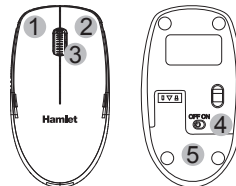

Aspetto del mouse

1. Pulsante sinistro
2. Pulsante destro
3. Rotellina scorrimento
4. Pulsante On/Off
5. Vano batteria e ricevitore Nano USB