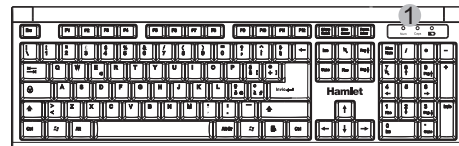

Aspetto della tastiera

1. Indicatori LED (Bloc Num, Maiuscolo, Batteria)
2. Vano batteria

Istruzioni per l'uso

1. Estrarre il nano ricevitore dall'alloggiamento sotto il mouse e inserirlo in una porta USB del computer.

2. Rimuovere il coperchio del vano batteria e inserire le batterie nel mouse e nella tastiera rispettando la polarità indicata (dopo aver inserito la batteria nella tastiera, l'indicatore LED della batteria lampeggia una sola volta).
3. Riposizionare il coperchio del vano batteria.
4. Accendere il mouse.

La tastiera e il mouse wireless sono ora pronti per l'utilizzo. Ricordiamo che il raggio d'azione del kit wireless è di circa 10 metri.