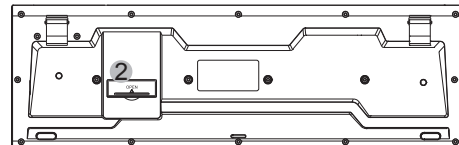

Aspetto della tastiera

1. Indicatori LED (Bloc Num, Maiuscolo, Batteria)
2. Vano batteria

Istruzioni per l'uso

1. Estrarre il nano ricevitore dall'alloggiamento sotto il mouse e inserirlo in una porta USB del computer.

2. Rimuovere il coperchio del vano batteria e inserire le batterie nel mouse e nella tastiera rispettando la polarità indicata (dopo aver inserito la batteria nella tastiera, l'indicatore LED della batteria lampeggia una sola volta).
3. Riposizionare il coperchio del vano batteria.
4. Accendere il mouse.

La tastiera e il mouse wireless sono ora pronti per l'utilizzo. Ricordiamo che il raggio d'azione del kit wireless è di circa 10 metri.