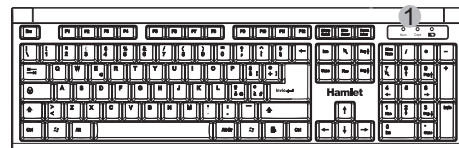

Aspetto della tastiera

1. Indicatori LED (Bloc Num, Maiuscolo, Batteria)
2. Vano batteria

Istruzioni per l'uso

1. Estrarre il nano ricevitore dall'alloggiamento sotto il mouse e inserirlo in una porta USB del computer.

2. Rimuovere il coperchio del vano batteria e inserire le batterie nel mouse e nella tastiera rispettando la polarità indicata (dopo aver inserito la batteria nella tastiera, il LED della batteria lampeggia una volta).
3. Riposizionare il coperchio del vano batteria.
4. Accendere il mouse.

La tastiera e il mouse wireless sono ora pronti per l'utilizzo. Ricordiamo che il raggio d'azione del kit wireless è di circa 10 metri.