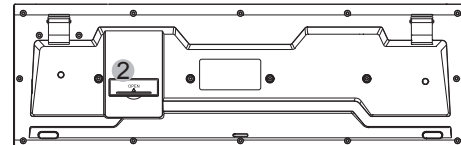

Contenuto della scatola

- Tastiera
- Mouse
- Nano ricevitore USB
- 1 batteria tipo AAA (tastiera)
- 1 batteria tipo AA (mouse)
- Manuale utente

Aspetto del mouse

1. Pulsante sinistro
2. Pulsante destro
3. Rotellina scorrimento
4. Pulsante On/Off
5. Vano batteria e ricevitore Nano USB

Aspetto della tastiera

1. Indicatori LED (Bloc Num, Maiuscolo, Batteria)
2. Vano batteria

Istruzioni per l'uso

1. Estrarre il nano ricevitore dall'alloggiamento sotto il mouse e inserirlo in una porta USB del computer.