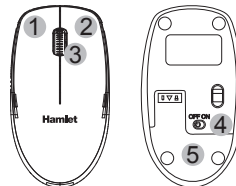

Introduzione

Hamlet Wireless Desktop è la soluzione più semplice per liberarsi dei cavi e fare spazio sulla scrivania. La tastiera e il mouse utilizzano la tecnologia wireless RF a 2.4 GHz per collegarsi al computer tramite un nano ricevitore (incluso) che occupa solo una porta USB. La tastiera di dimensioni standard offre la massima comodità di utilizzo durante la digitazione e il mouse ottico fornisce un comodo sostegno per la mano per la massima precisione di puntamento. Hamlet Wireless Desktop ha un raggio d'azione di 10 metri e le batterie incluse offrono un prolungato utilizzo del dispositivo.

Caratteristiche

- Tecnologia wireless 2.4 GHz con portata fino a 10 m
- Tastiera estesa 105 tasti con layout Italiano
- Mouse ottico 3 tasti + rotellina adatto per utenti destri e mancini
- Nano ricevitore con interfaccia USB
- Batterie incluse
- Dimensioni tastiera: 445 x 140 x 26 mm
- Dimensioni mouse: 113 x 62 x 38 mm
- Compatibile con:
Windows XP/Vista/7/8 e 10, Mac, Linux

Contenuto della scatola

- Tastiera
- Mouse
- Nano ricevitore USB
- 1 batteria tipo AAA (tastiera)
- 1 batteria tipo AA (mouse)
- Manuale utente

Aspetto del mouse

1. Pulsante sinistro
2. Pulsante destro
3. Rotellina scorrimento
4. Pulsante On/Off
5. Vano batteria e ricevitore Nano USB