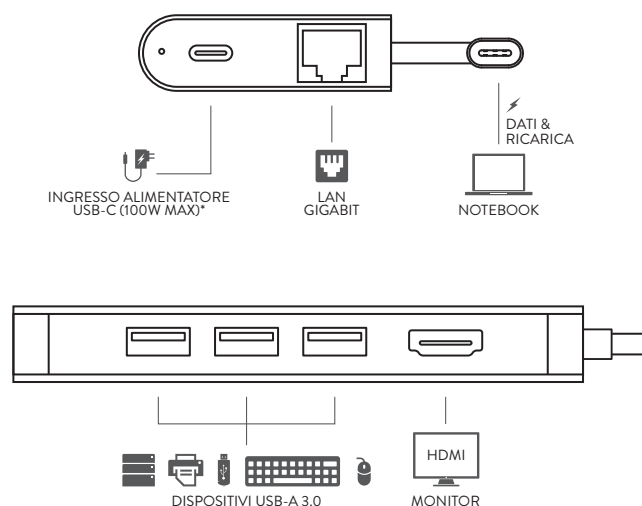

COLLEGAMENTI DELLA DOCKING STATION

*Alimentatore USB-C non incluso