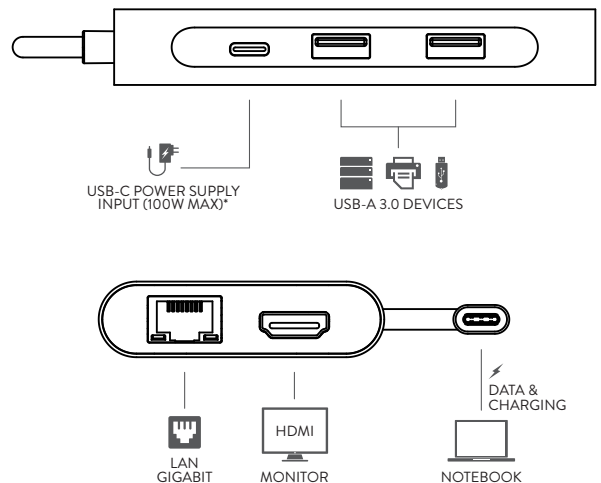

DOCKING STATION CONNECTIONS

*USB-C power supply not included